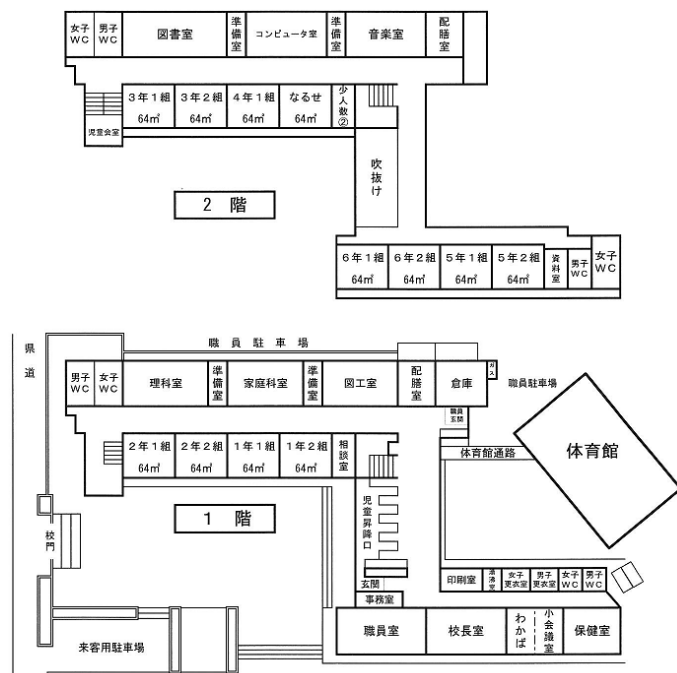

<校舎平面図>

学校の概要

<児童数・学級数>

学年	1	2	3	4	5	6	わかば	なるせ	合計	
児童数	男	17	21	28	16	25	23	1	2	133
	女	24	24	24	20	16	19	0	0	127
	計	41	45	52	36	41	42	1	2	260
学級数	2	2	2	1	2	2	1	1	13	

<学区の概要>

○南郷地区は鳴瀬川の左岸に沿って弓状に形成された田園地帯である。主幹産業は農業であるが、農業従事者の高齢化により、発展的持続性が求められている。
(美里町総合計画 H24.4)