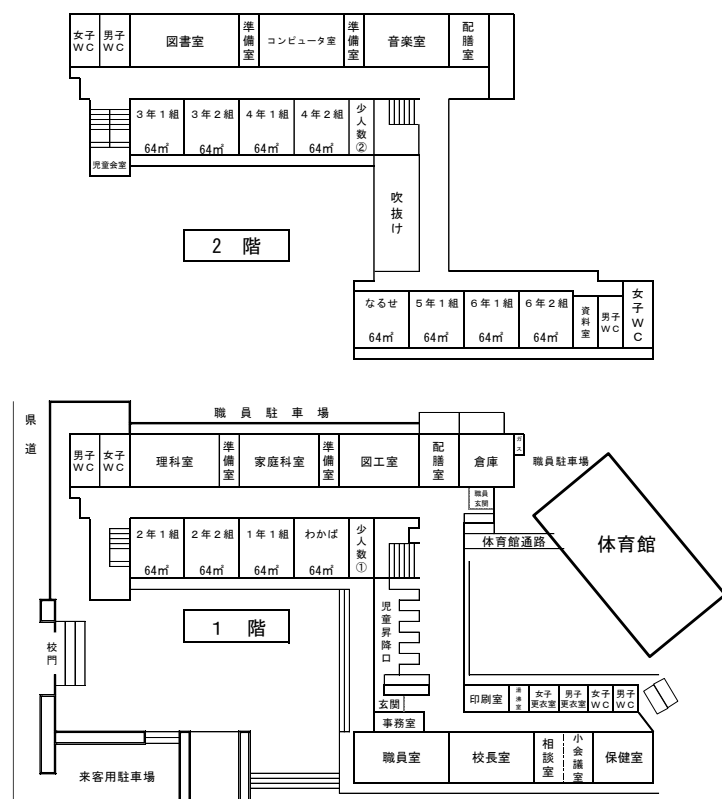

<校舎平面図>

学校の概要

<児童数・学級数>

学年		1	2	3	4	5	6	わかば	なるせ	合計
児童数	男	17	18	21	28	16	25	1	2	128
	女	16	24	24	22	20	16	1	1	124
	計	33	42	45	50	36	41	2	3	252
学級数		1	2	2	2	1	2	1	1	12

<学区の概要>

- 南郷地区は鳴瀬川の左岸に沿って弓状に形成された田園地帯である。主幹産業は農業であるが、農業従事者の高齢化により、発展的持続性が求められている。
(美里町総合計画 H24.4)
- 保護者の多くは、地域でよりよく生きるための「心の教育」を大切にする傾向がある。児童にもこの地域性が反映され、素直さが顕著である。